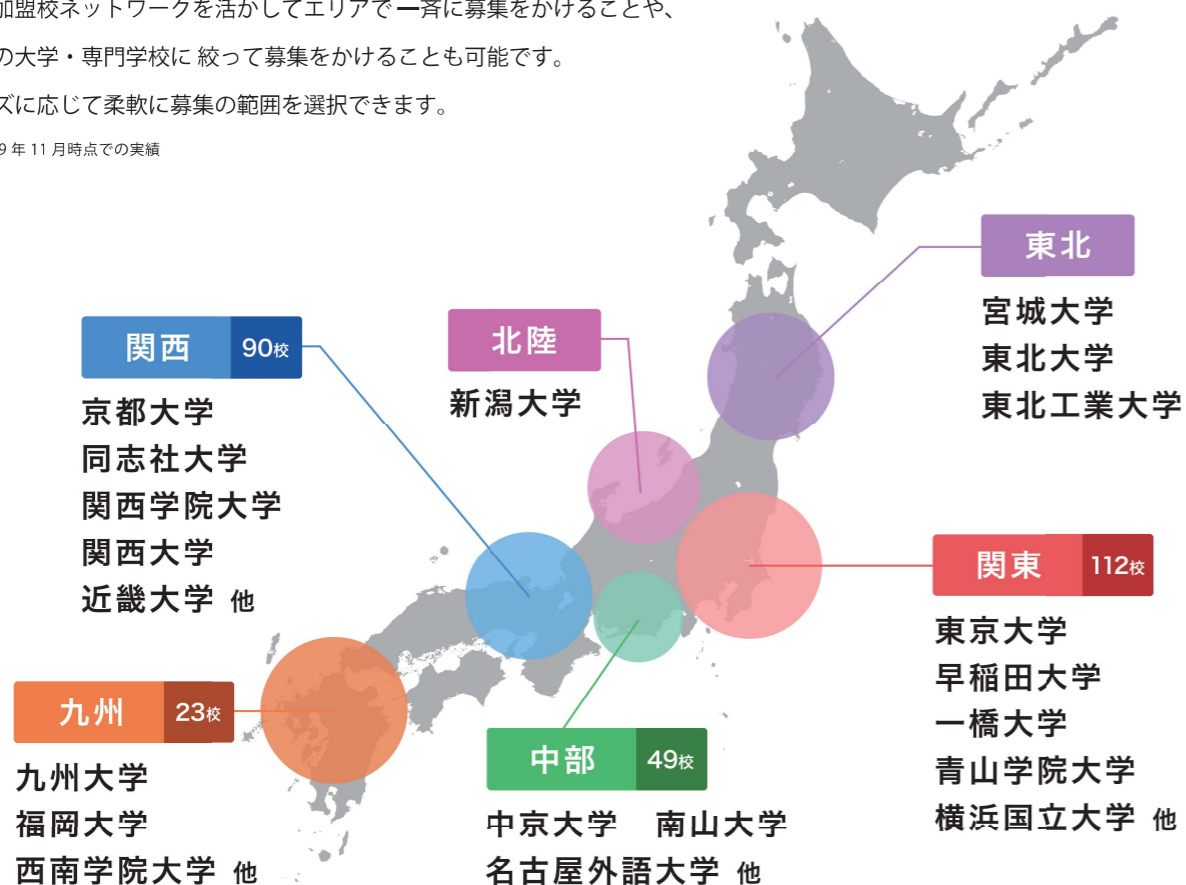

バイトネット

バイトネットって
こんなサービス

大学生・専門学生に特化した アルバイト求人サイトです！

加盟校ごとのアルバイト紹介システムをWEB サイトとして開設し、従来の学生課や厚生課の窓口にあったアルバイト掲示板をインターネット上に再現しています。

POINT 1

全国でも近隣だけでも、ニーズに合わせて募集

全国 278* 校の加盟校ネットワーク

この加盟校ネットワークを活かしてエリアで一斉に募集をかけることや、近くの大学・専門学校に絞って募集をかけることも可能です。ニーズに応じて柔軟に募集の範囲を選択できます。

※ 2019年11月時点での実績

POINT 2

アナログとWEBの両軸で紹介！

学校公認ならではの紹介方法

新入生向け
ガイダンスで紹介

学校内でアルバイトセミナーを実施しています。

学校ホームページで
紹介

在校生メニューのアルバイトコンテンツとして紹介されています。